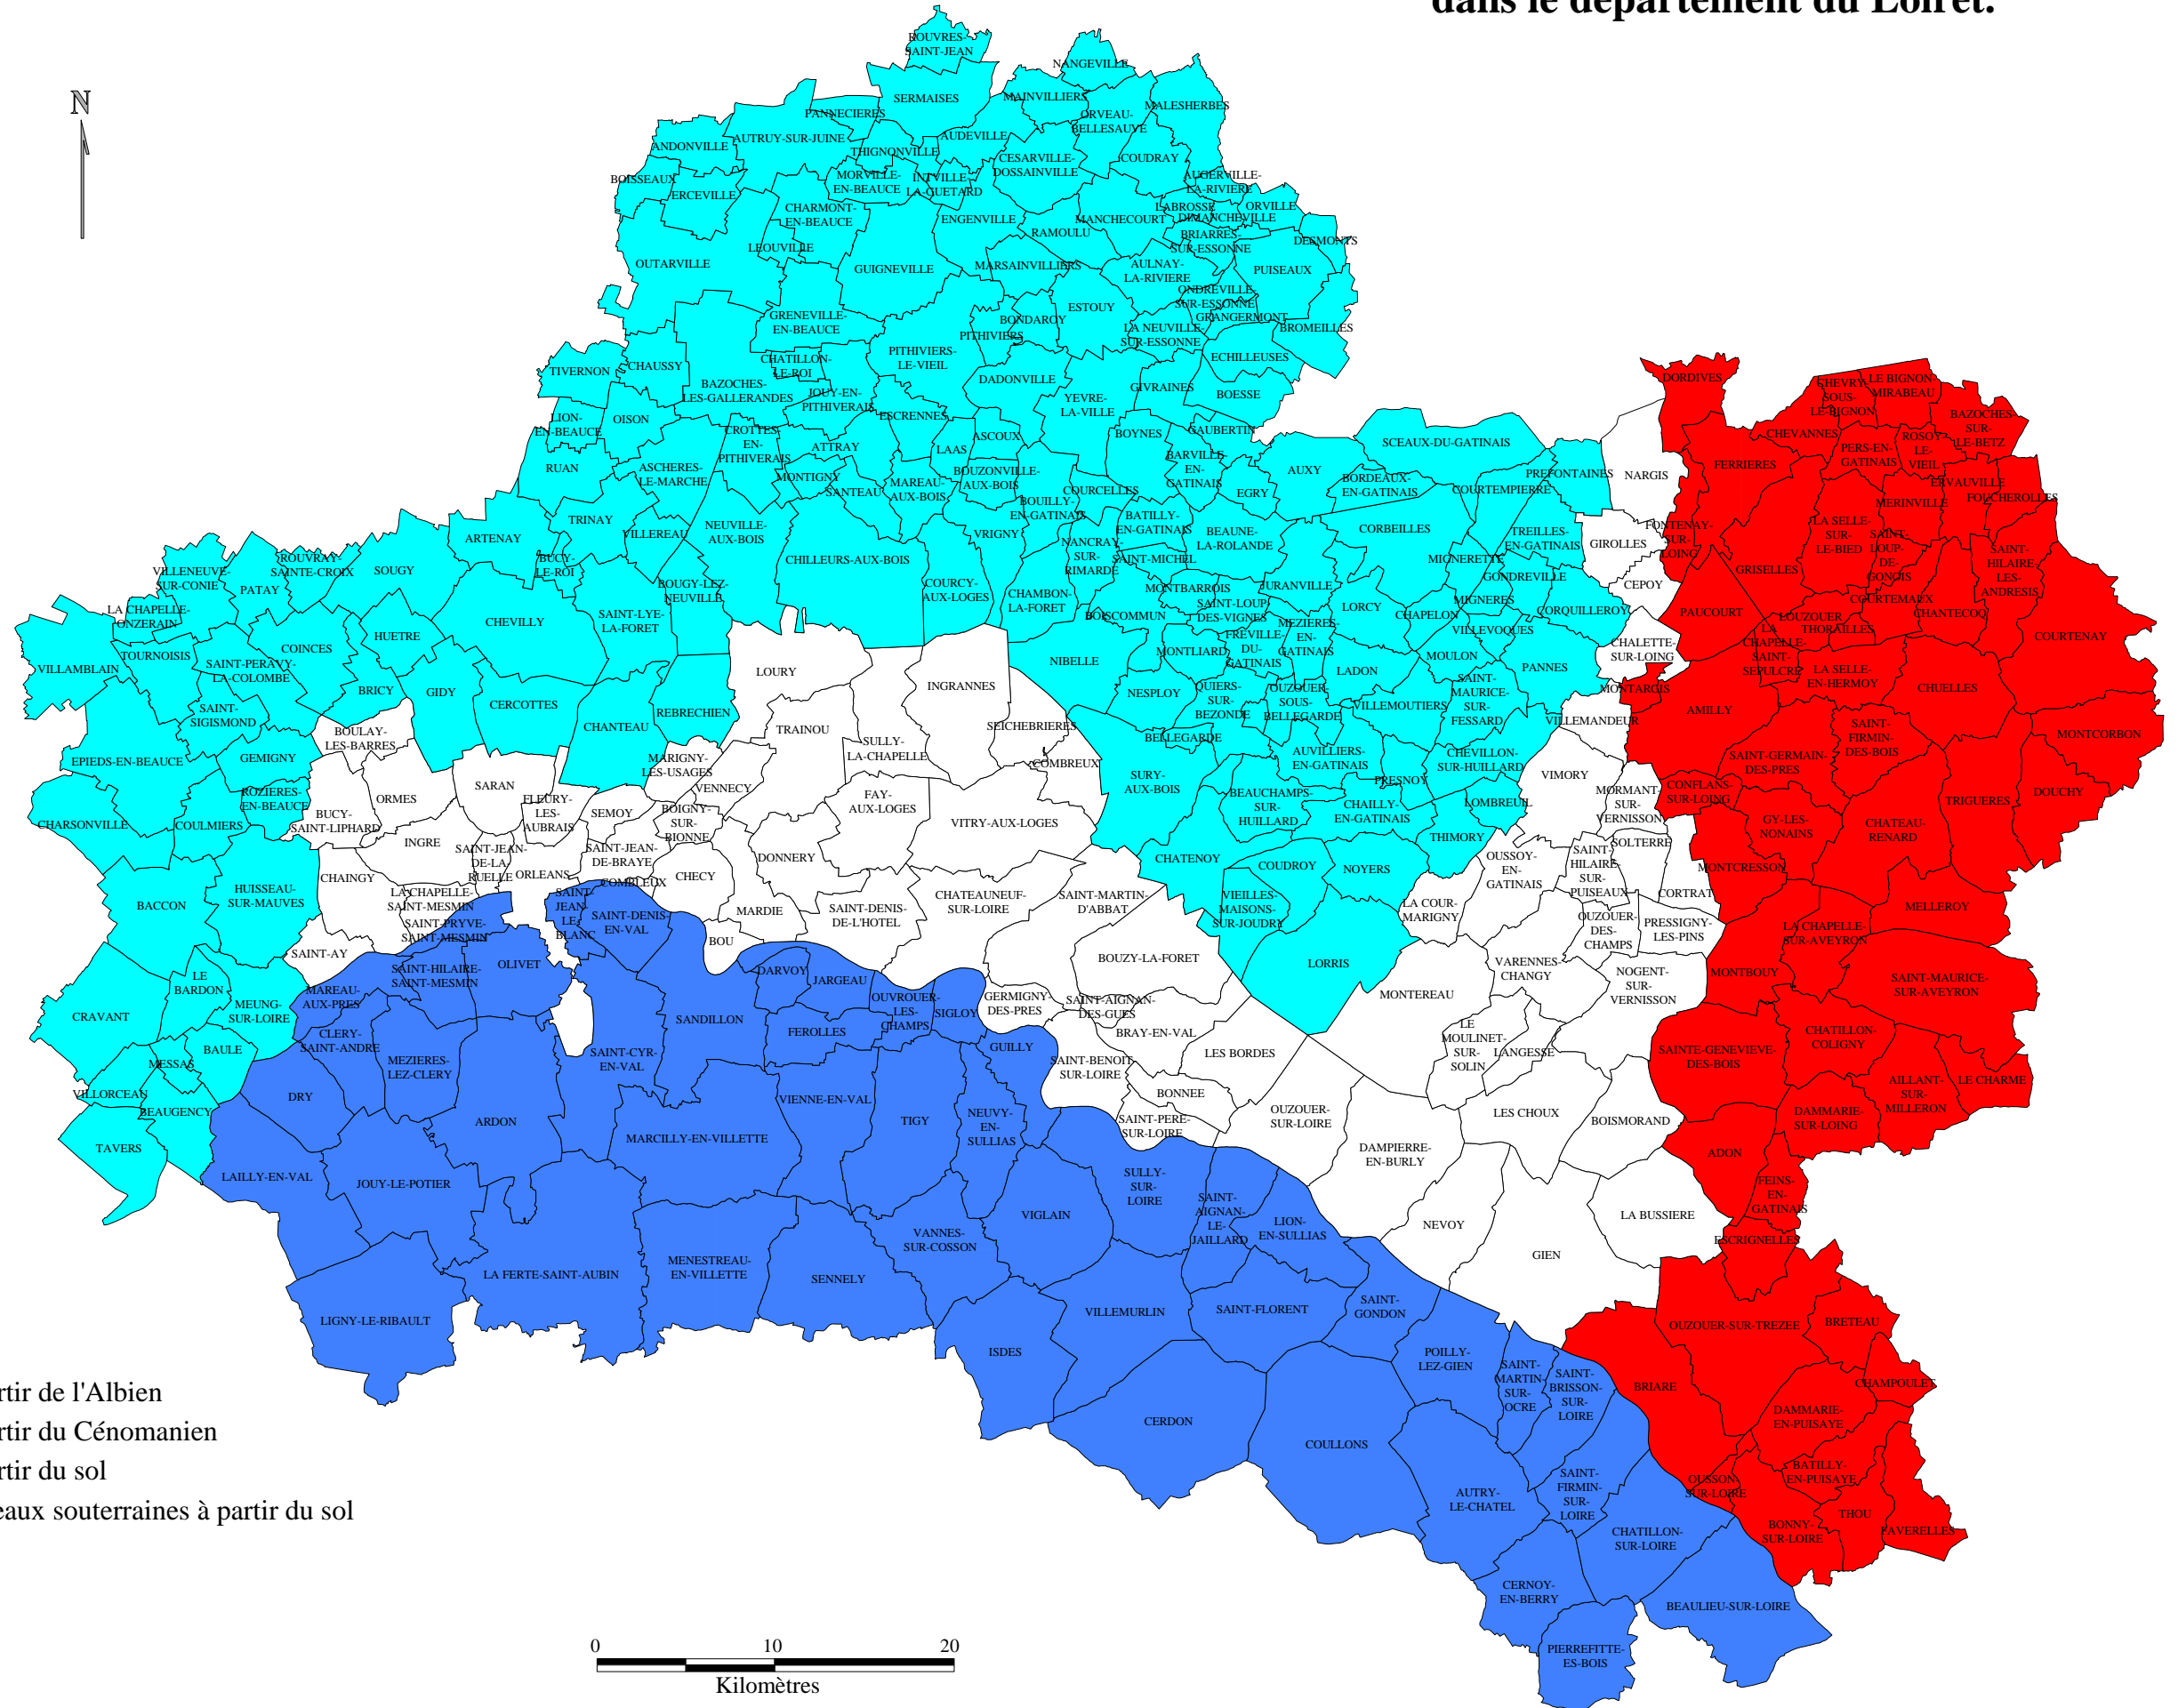

# Communes concernées par le classement en ZRE dans le département du Loiret.

- classement eaux souterraines à partir de l'Albien
- classement eaux souterraines à partir du Cénomaniien
- classement eaux souterraines à partir du sol
- classement eaux superficielles et eaux souterraines à partir du sol